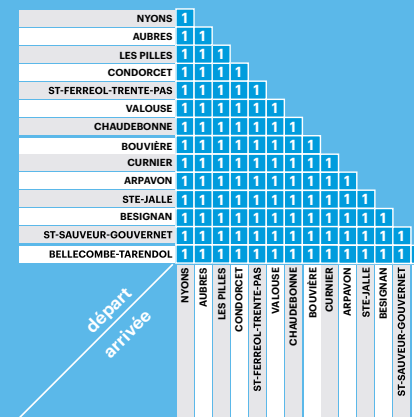

PÉRIODE SCOLAIRE

VACANCES SCOLAIRES

Numéro de service	3800	3802	3804	3806	3808	3810	3812	3814	3816	3818	3800	3802	3820
Jours de circulation	J	J	Me	Me	LMJV	LMJV	LMJV	LMJV	LMJ	LMJ	J	J	Me
Renvoi à consulter					1								2
NYONS (HALTE ROUTIÈRE)	11:05	12:10	12:10	12:10	16:07	16:10	17:10	17:10	18:10	18:10	11:05	12:10	12:15
AUBRES (MAIRIE/ECOLE)	11:10	12:15	12:15	12:15		16:15	17:15				11:10	12:15	12:20
LES PILLES (MAIRIE)	11:15	12:20	12:20	12:20		16:20		17:20			11:15	12:20	12:25
CONDORCET (LA BONTE)	11:18		12:25			16:25	17:25		18:25	18:25	11:18		12:30
CONDORCET (LA BEGUDE)	11:25		12:30			16:28	17:28			18:28	11:25		12:33
CONDORCET (VILLAGE)	11:26					16:30	17:30			18:30	11:26		12:35
CONDORCET (ROUTE DE ST PONS)	11:27					16:32	17:32			18:32	11:27		12:37
ST-FERREOL-TRENTE-PAS (VILLAGE)	11:35		12:35			16:40	17:35			18:35	11:35		12:40
ST-FERREOL-TRENTE-PAS (ROUTE DE VALOUSE)	11:38		12:38				17:38			18:38	11:38		12:43
CHAUDEBONNE (ESTELLON)	11:40		12:45				17:45			18:45	11:40		12:50
BOUVIÈRES (VILLAGE)	11:45		12:50				17:50			18:50	11:45		12:55
CURNIER (LE MOULIN)		12:25		12:25				17:20	18:30			12:25	
ARPAVON (LANGUERON)		12:30		12:30	16:20			17:30	18:35			12:30	
SAINTE-JALLE (VILLAGE)		12:35		12:35	16:35			17:35	18:40			12:35	
LE POËT-SIGILLAT (MOULIN DU PLAN)		12:40		12:40	16:40			17:40	18:45			12:40	
BESIGNAN (ARGERAS)				12:42									
SAINTE-SAUVEUR-GOUVERNET		12:45		12:45				17:45	18:50			12:45	
BELLECOMBE-TARENDOL		12:50		12:50				17:50	18:55			12:50	

Pour identifier le prix de votre trajet, regardez le nombre de zones que vous traversez et reportez vous au tableau des tarifs

TRANSPORTEUR
Les Autocars du Petit Nice • 04 75 26 35 58

L : lundi M : mardi Me : mercredi
J : jeudi V : vendredi S : samedi
DF : dimanche et fêtes