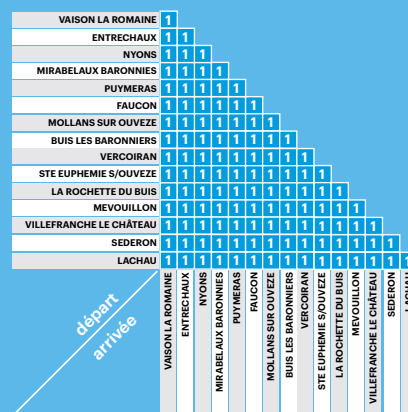

TRANSPORTEUR
Les Autocars du Petit Nice • 04 75 26 35 58

L : lundi M : mardi Me : mercredi
J : jeudi V : vendredi S : samedi
DF : dimanche et fêtes

Aucun service ne circule les jours fériés.

CALENDRIER SCOLAIRE DRÔME

Rentrée des classes :
Jeudi 1er septembre 2022

Vacances de la Toussaint :
du Samedi 22/10/2022
au Dimanche 06/11/2022

Vacances de Noël :
du Samedi 17/12/2022
au Lundi 02/01/2023

Vacances d'hiver :
du Samedi 04/02/2023
au Dimanche 19/02/2023

Vacances de printemps :
du Samedi 08/04/2023
au Dimanche 23/04/2023

Ascension :
du Jeudi 18/05/2023
au Dimanche 21/05/2023

Vacances d'été :
à compter du
Samedi 08/07/2023

Connectez vous et rejoignez le réseau des covoitureurs
movici.auvergnerrhonealpes.fr

1 Correspondance à NYONS avec les services de la ligne Nyons/Valrèas
2 Transport à la demande - réservation au moins 24h à l'avance

Nota : Aucun service ne circule les jours fériés

Ces horaires sont accessibles dans la limite des places disponibles.
PENSEZ A ANTICIPER VOTRE ACHAT DE BILLETS.

Points d'arrêts accessibles aux personnes à mobilités réduites.
Il est recommandé d'informer le transporteur au préalable par téléphone. Pour les points d'arrêts non accessibles, un service de substitution existe. La réservation auprès du transporteur est nécessaire.